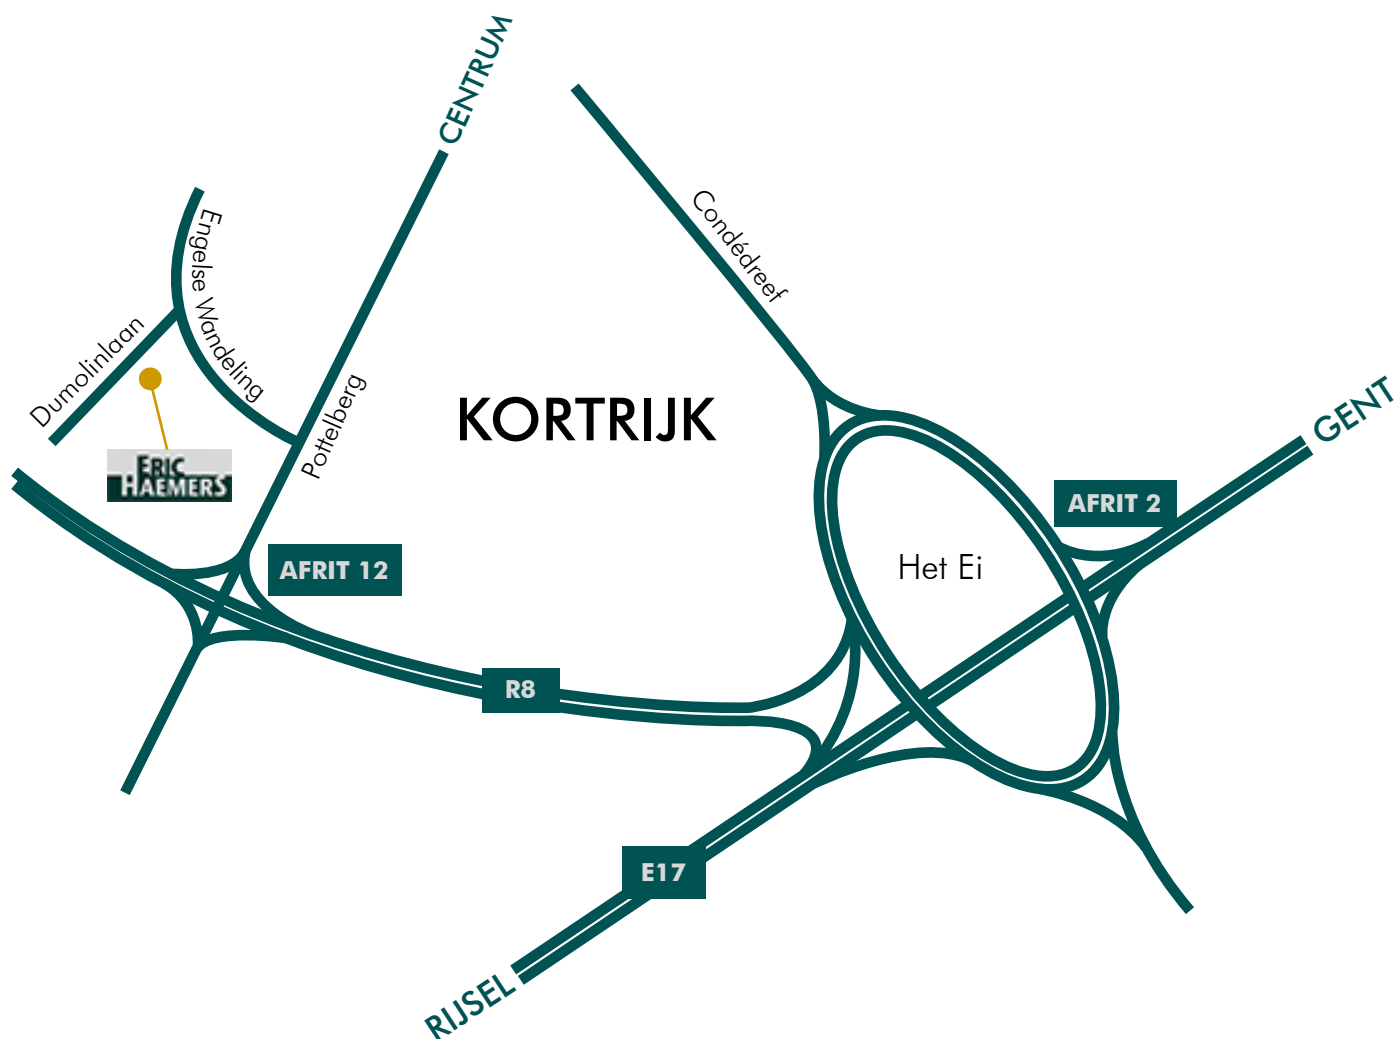

Routebeschrijving HAEMERS

> Komende van Gent of de Franse grens:

Afrit nr. 2 (Kortrijk Zuid) + richting "Kortrijk Centrum" volgen.
Aan de 3 verkeerslichten rechtdoor.
Aan rond punt linksaf (Weggevoerdenlaan) en voorbij "Brico Plan-it" rechtsaf = de Dumolinlaan

> Komende vanuit de richting Brugge of Ieper:

Richting R8 Kortrijk en "Kortrijk Zuid" volgen. Uitrit nr. 12 (Marke, Kortrijk, Aalbeke).
Linksaf richting Kortrijk Centrum - Pottelberg.
1° linksaf = Engelse Wandeling en 2° links = Dumolinlaan.